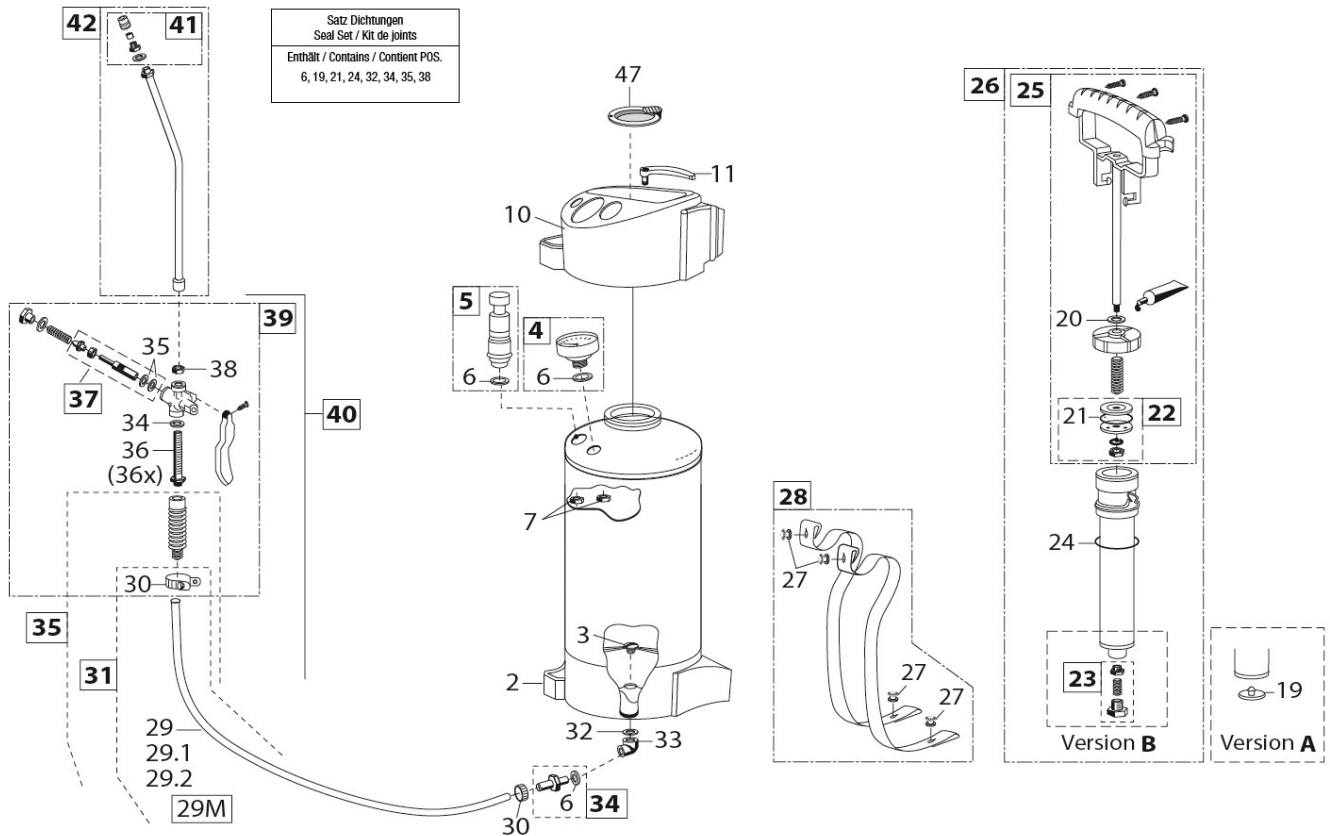

410 T Profiline

Hochleistungsprüherät, **ölfest**
 High-performance sprayer, **oil resistant**
 Pulvérisateur à grand redement, **résistant à l'huile**

Art.Nr. 000412.0000

GLORIA
 Geräte für Haus und Garten

Technische Änderungen vorbehalten!

#	Article name	Article number
	Silicone grease	728781.0000
2	Bottom ring	540456.0000
3	Connecting screw	540458.0000
4	Pressure gauge	704210.0000
5	Safety relief valve	727767.0000
6, 19, 21, 24, 32, 34, 35, 38	Seal set (SB)	728059.0000
7	Hex nut	604500.0000
10	Filling funnel	540455.0000
11	Cover	540457.0000
19	Valve membrane	540240.0000
20	Seal	611170.0000
22	Piston plate	727330.0000
23	Check valve	728413.0000
25	Pump rod	727992.0000

#	Article name	Article number
26	High-performance pump	728126.0000
27	Carrying strap button	603060.0000
27	Carrying strap button	603060.0000
27	Carrying strap button	603060.0000
28	Carrying strap (2 pieces as set)	727801.0000
29M	Hose	035127.0000
29	Hose	503690.0000
29.2	Hose	533360.0000
30	Spiral hose clamp	726185.0000
30	Spiral hose clamp	726185.0000
31	Spray hose (SB)	706950.0000
32	Seal set (SB)	728059.0000
33	Connection angle	538682.0000
34	Hose coupling with seal	726187.0000
35	Grip with hose (oil-proof)	728015.1000
35	Seal set (SB)	728059.0000
36	Valve pin	711790.0000
37	Valve pin	711790.0000
39	Brass quick-acting valve	728077.0000
40	Spraying conduit without spray lance	726165.0000
41	Special flat jet nozzle (SB)	000111.0000
42	Brass spray lance	718190.0000
47	Sieve	727993.0000