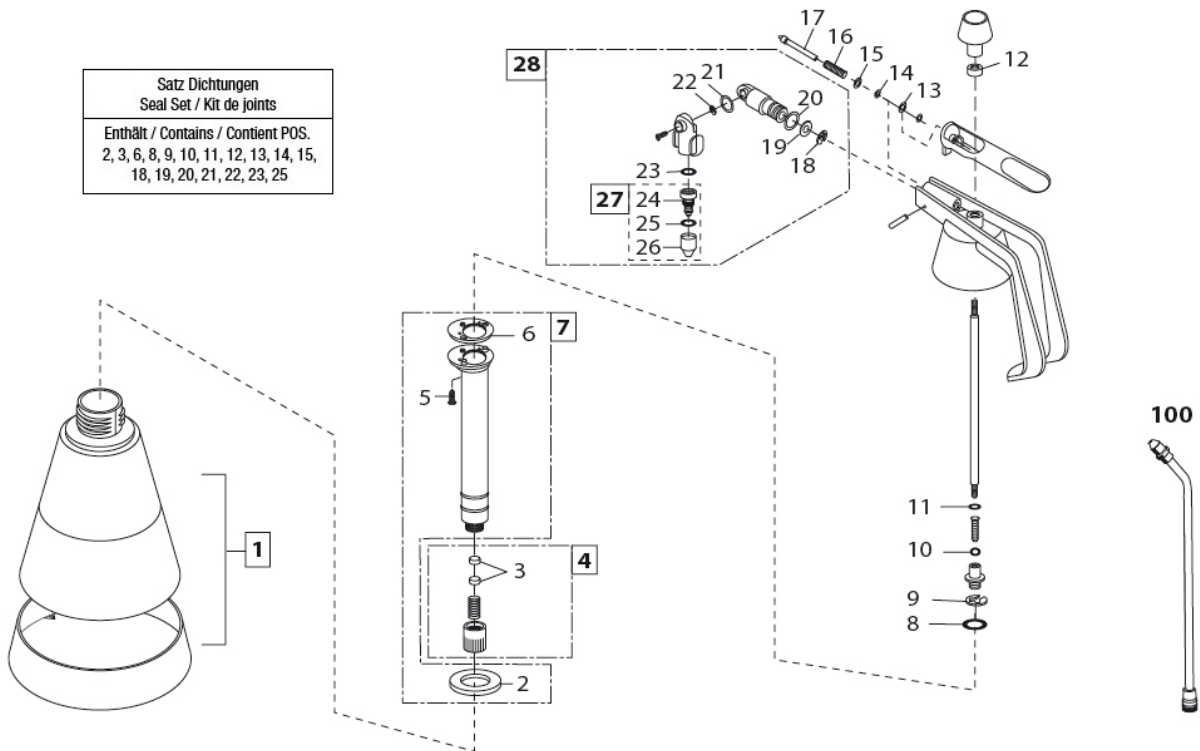

Typ 89

Spezial-Drucksprüher, **ölfest**
 Special pressure sprayer, **oil resistant**
 Pulvérisateur special a pression, **resistant a l'huile**

Art.Nr. 000089.0000

GLORIA®
 Geräte für Haus und Garten

Satz Dichtungen
 Seal Set / Kit de joints
 Enthält / Contains / Contient POS.
 2, 3, 6, 8, 9, 10, 11, 12, 13, 14, 15,
 18, 19, 20, 21, 22, 23, 25

Technische Änderungen vorbehalten!

#	Article name	Article number
1	Tank with bottom ring	726033.0000
2, 3, 6, 8, 9, 10, 11, 12, 13, 14, 15, 18, 19, 20,	Seal set	726143.0000
4	Check valve	726032.0000
16	Valve spring	506220.0000
17	Valve pin	506210.0000
24	Turn body	601920.0000
26	Nozzles	706840.0000
27	Nozzle	726036.0000
28	Hinge	726024.0000
101	Brass spray lance with brass nozzle (SB)	706610.0000